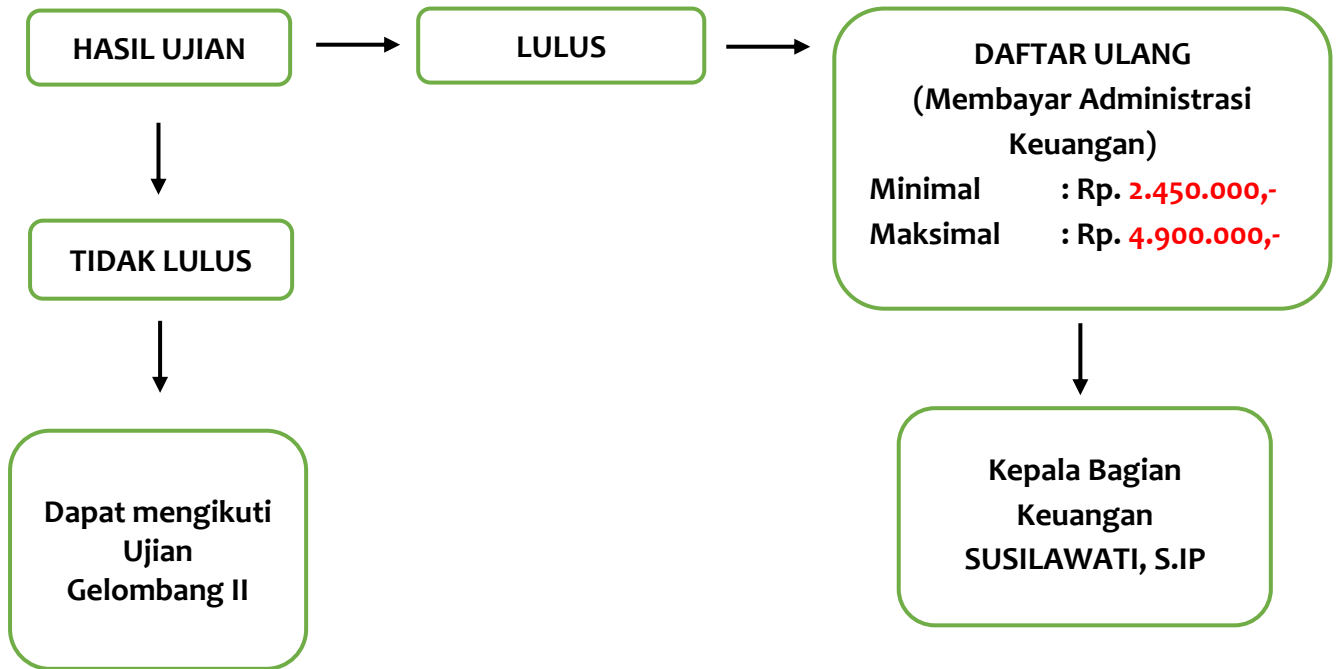

**ALUR PENDAFTARAN ULANG (REGISTRASI)
MAHASISWA BARU TA 2024/2025 SEKOLAH TINGGI AGAMA ISLAM (STAI) AR-RIDHO
BAGANSIAPIPI**

SETELAH UJIAN TES MASUK

Catatan : Mahasiswa yang sudah dinyatakan **LULUS** untuk dapat Registrasi ulang dimulai pada tanggal 25 Juni-06 Juli 2024 dan bagi yang belum melengkapi berkas harus melengkapi berkas pada saat Registrasi ulang keterangan lebih lanjut hubungi Kabag Keuangan Ibuk **Susilawati, S.IP (0821-7001-8670)**